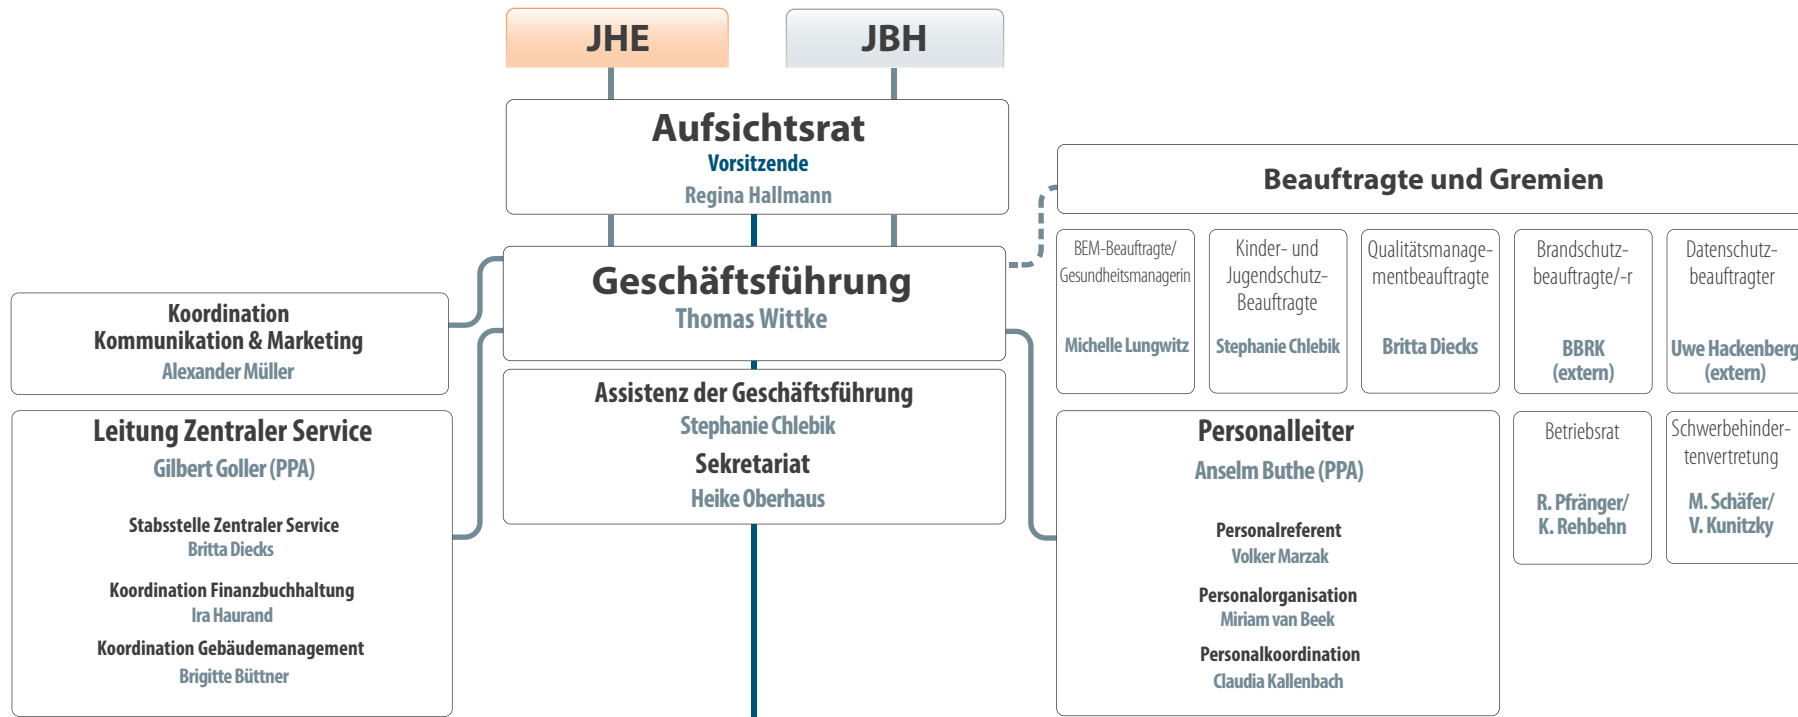

1. Führungsebene (GF + PPA)

Stand: 08/2023
PPA = Einzelprokura
BL = Bereichsleitung

2. Führungsebene

3. Führungsebene

OGS

Fachbereichsleitungen Offener Ganztag

Pädagogische FBL

Annette Tischler