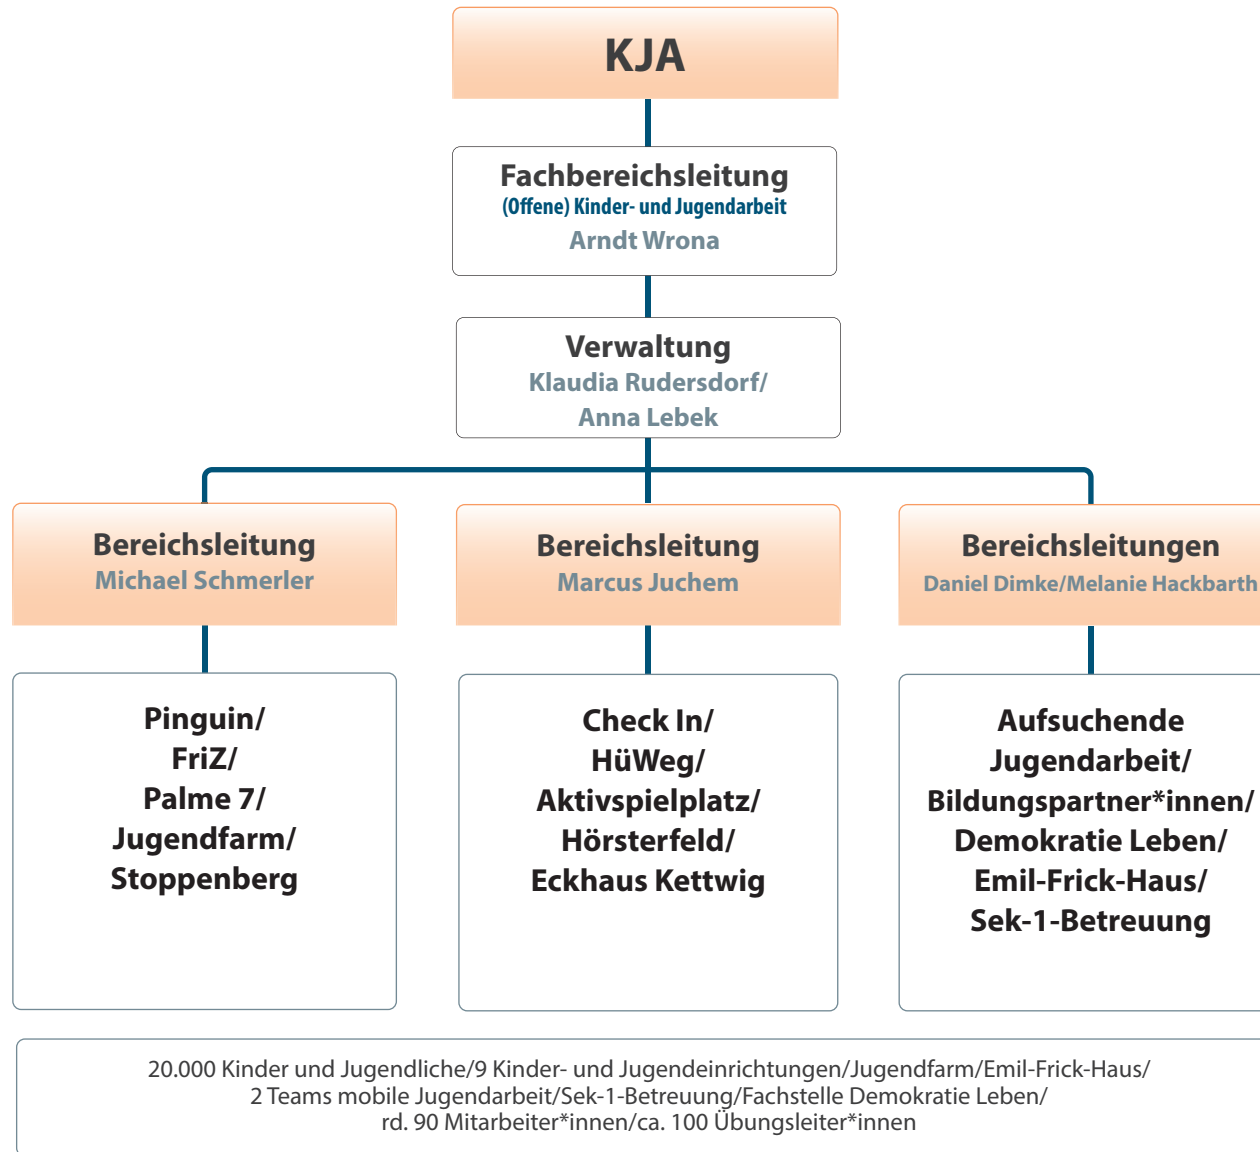

1. Führungsebene (GF + PPA)

Stand: 08/2023
PPA = Einzelprokura
BL = Bereichsleitung

2. Führungsebene

3. Führungsebene

OGS

Fachbereichsleitungen Offener Ganztag

Pädagogische FBL

Annette Tischler