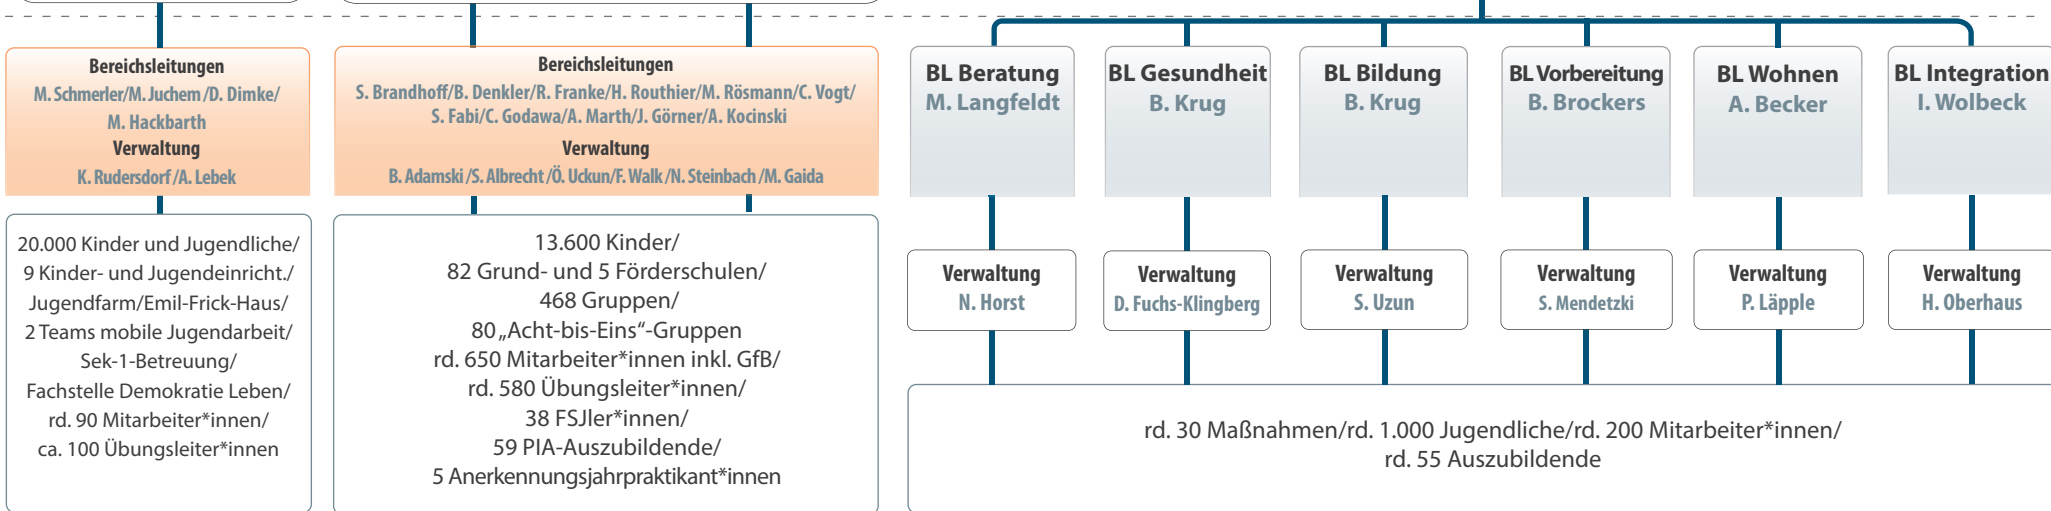

1. Führungsebene (GF + PPA)

Stand: 08/2023
PPA = Einzelprokura
BL = Bereichsleitung

2. Führungsebene

3. Führungsebene

OGS

Fachbereichsleitungen Offener Ganztag

Pädagogische FBL

Annette Tischler

Kaufmännische FBL

Sebastian Haurand

**Koordination Ausbildung/
Inklusive Angebote**
Sandra Kodzoman

Koordination FSJ
Claudia Hansen/
Alina Herich

Sekretariat
Sonja Albrecht

**Verwaltung
Anwesenheitsnachweise**
Franziska Walk